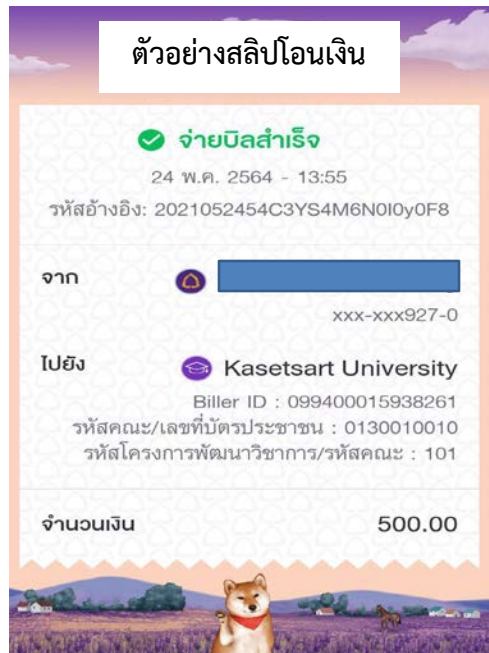

ค่าธรรมเนียมสอบคัดเลือกระดับบัณฑิตศึกษา (ภาคปกติ)

จำนวน 500 บาท/1 สาขาวิชา

scan barcode

(Graduate study entrance examination application fee (regular program): 500 baht/1 program)

|09940001593826101300100101010

ขั้นตอนการชำระเงิน

(The payment processes)

1. สแกนบาร์โค้ด

(Scan the above barcode.)

2. ระบุจำนวนเงินให้ถูกต้อง

(Specify the correct amount of money)

3. ยืนยันการชำระเงิน

(Confirm the payment.)